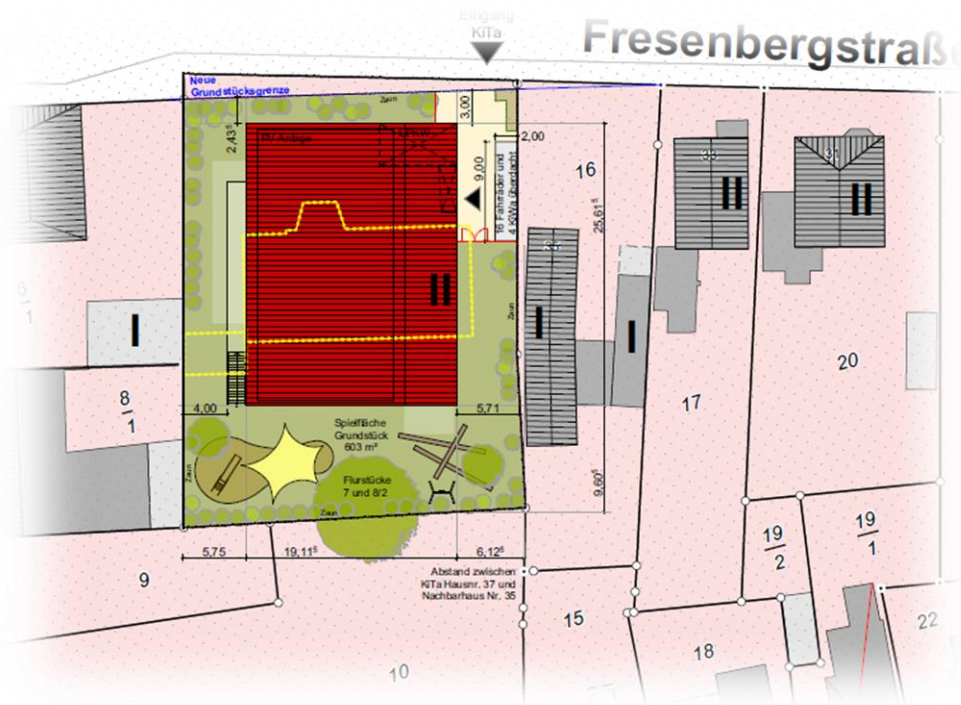

# Projektdaten

- Zentrale Lage im Stadtteil
- Gewachsene Umgebung mit optimaler Anbindung an den ÖPNV
- Grundstück ca. 1.225 qm
- Wohn-/Nutzfläche: ca. 916 qm
- Renommierter KiTa-Betreiber
- Moderner Energetischer Standard (GEG 2024)
- Hochwertiges Verblendmauerwerk, Aufzug und PV-Anlage
- Fertigstellung 2025/2026