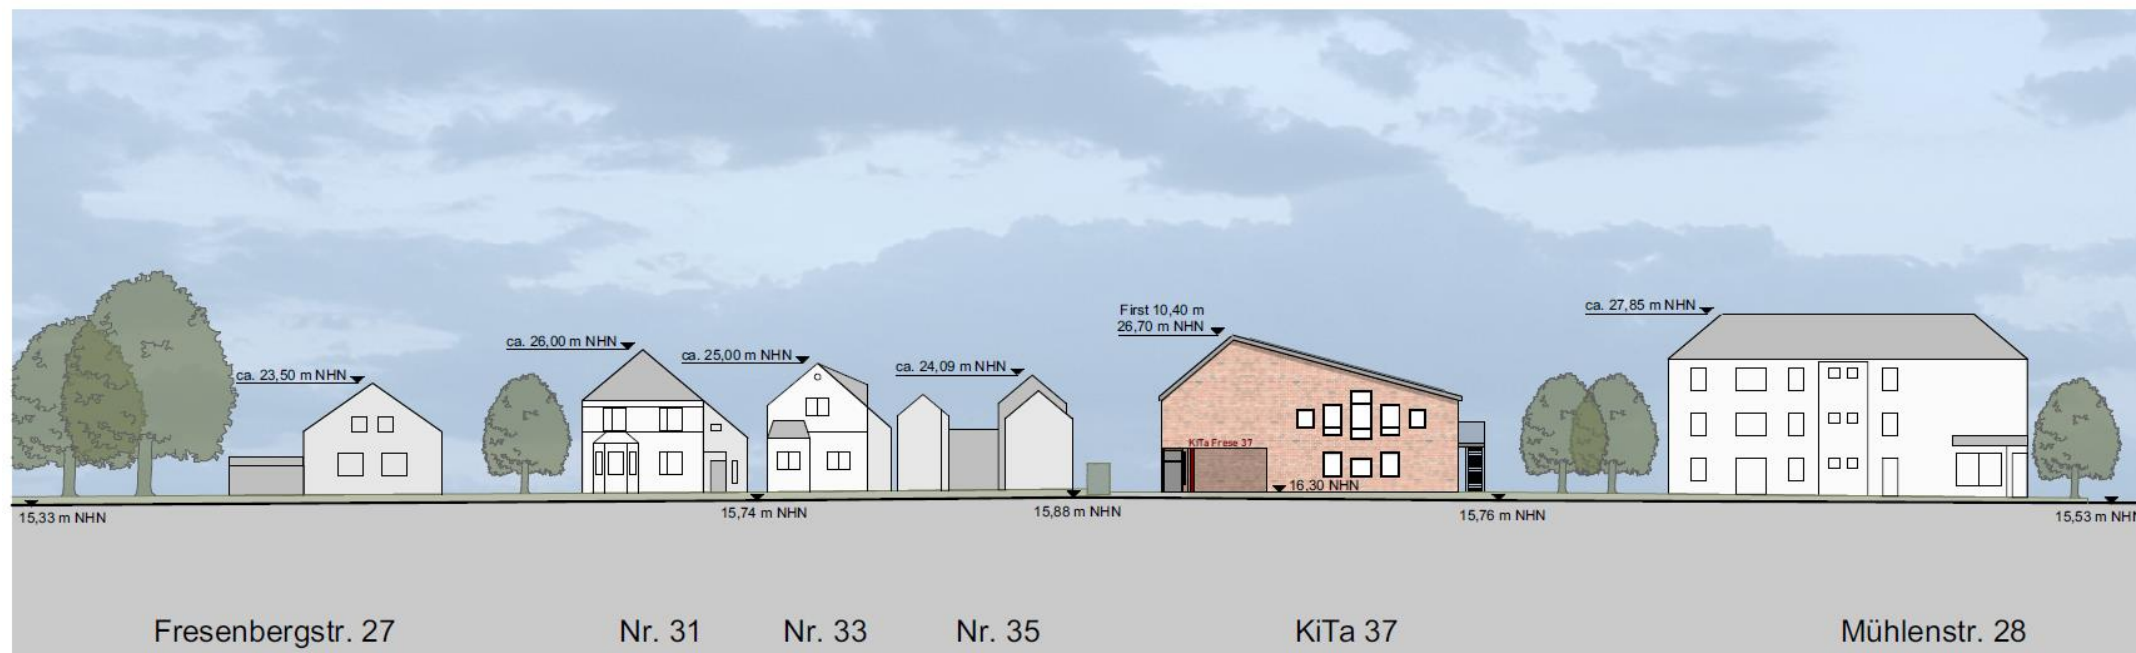

Straßenabwicklung